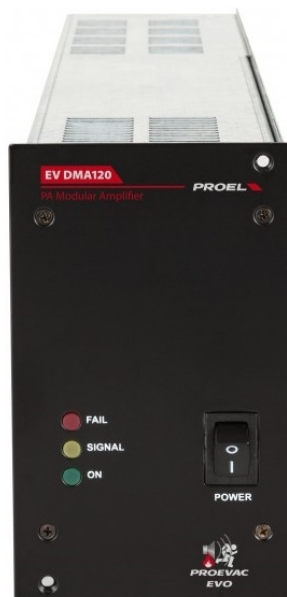

Live Sound
TRADE

ЗВУК > СИСТЕМЫ ОПОВЕЩЕНИЯ И ТРАНСЛЯЦИИ > СИСТЕМА ОПОВЕЩЕНИЯ И УПРАВЛЕНИЯ ЭВАКУАЦИЕЙ ЛЮДЕЙ ПРИ ПОЖАРЕ

Proel EV DMA120 модульный усилитель мощности

Proel EV DMA120 модульный усилитель мощности, класс D, 120 Вт – 100 /70 / 50 В. Тороидальный силовой и выходной трансформаторы высокой производительности.

Основные свойства:

- Два защитных предохранителя
- Передняя панель со светодиодными индикаторами
- Регулировка громкости на задней панели
- Вход 0 дБ балансный 600 Ом, клеммная винтовая колодка
- Выход COM-100 /70 / 50 В, клеммная винтовая колодка
- Питание 220 В, 50 / 60 Гц
- Размеры (ШхВхГ): 81x132x355 мм
- Вес 4,4 кг
- Один модульный блок - в рэк EV DMAC5 может быть вставлено максимум 5 усилителей