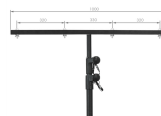

## GUIL TF-08 стойка для светового оборудования

GUIL TF-08 телескопическая стойка с Т-образной перекладиной для установки от 2 до 8 прожекторов. Конструкция включает в себя стойку TF-07 с двойной системой блокировки, состоящую из 3 секций: Ø 40 мм, Ø 35 мм и Ø 30 мм, и съёмную алюминиевую Т-образную перекладину BR-08. Стойка имеет усиленное основание с винтами М6, крепкие распорки для ножек 25 мм х 3 мм и большие резиновые стопоры, обеспечивающие максимальное сцепление с полом и устойчивость.

### ХАРАКТЕРИСТИКИ

- Высота: 1,52 - 3,19 (м)
- Максимальная нагрузка: 50 кг
- Вес: 9,3 кг
- Размах опорных ножек: Ø 1,38 м
- Размеры в сложенном виде: 0,15 х 0,14 х 1,27 (м)
- Размеры перекладины: 0,2 х 0,3 х 1 (м)
- Диаметр секций: Ø 40 мм, Ø 35 мм и Ø 30 мм
- Цвет: чёрный
- Материал стойки: сталь
- Материал перекладины: алюминий