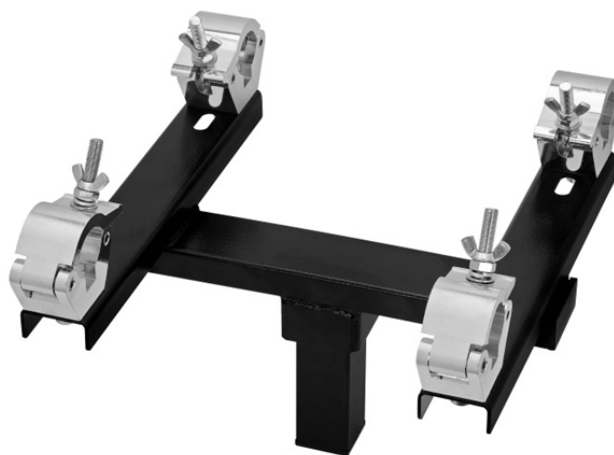

Live Sound
TRADE

СЦЕНА > ПОДЪЁМНИКИ И БАШНИ > **АКСЕССУАРЫ ДЛЯ ТЕЛЕСКОПИЧЕСКИХ ПОДЪЁМНИКОВ**

GUIL ADT-15 адаптер для установки ферм на подъёмник ELC

GUIL ADT-15 адаптер, регулируемый 27,5 - 41,5 (см), со спиготом Ø 50 мм для установки любого типа ферм на телескопический подъёмник ELC-640.

ХАРАКТЕРИСТИКИ:

- Вес: 6,9 кг
- Материал: сталь и алюминий

Телефон:
(495) 921-45-52

Коммерческий отдел:

117105, г. Москва, вн. тер. г. Муниципальный округ Нагатинo-Садовники, ш. Варшавское, д. 35, стр. 1