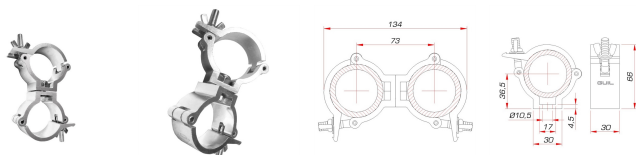

Live Sound
TRADE

СЦЕНА > СТРУБЦИНЫ И СТРАХОВОЧНЫЕ ТРОСИКИ > АЛЮМИНИЕВЫЕ СТРУБЦИНЫ

GUIL ABZ-21 поворотная муфта

GUIL ABZ-21 поворотная муфта с вращением на 360°, позволяющая соединить две трубы внешним диаметром от 48 мм до 51 мм под разными углами, горизонтально, наклонно, параллельно и т.п. Отсоединив винт M8/8.8 можно получить две независимые трубки ABZ-00. Возможен вариант исполнения поворотной муфты в чёрном цвете (модель ABZ-21/N).

ХАРАКТЕРИСТИКИ

- Максимальная нагрузка: 100 кг
- Вес: 0,24 кг
- Материал: алюминий
- Диаметр трубы: 48 - 51 (мм)

Телефон:
(495) 921-45-52

Коммерческий отдел:

117105, г. Москва, вн. тер. г. Муниципальный округ Нагатино-Садовники, ш. Варшавское, д. 35, стр. 1