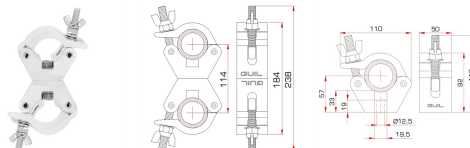

## GUIL ABZ-05 поворотная муфта

GUIL ABZ-05 поворотная муфта для нагрузок до 750 кг, позволяющая соединить две трубы диаметром от 45 до 52 мм в различных позициях горизонтально, наклонно, параллельно и т.п. (360°). Отсоединив винт М12/8.8, вы получаете две независимые струбцины ABZ-24.

### ХАРАКТЕРИСТИКИ

- Максимальная нагрузка: 750 кг
- Вес: 1,33 кг
- Материал: алюминий
- Диаметр трубы: 45 - 52 (мм)

Телефон:  
(495) 921-45-52

Коммерческий отдел:

117105, г. Москва, вн. тер. г. Муниципальный округ Нагатинно-Садовники, ш. Варшавское, д. 35, стр. 1