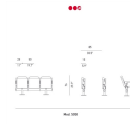

Live Sound
TRADE

СЦЕНА > КРЕСЛА ДЛЯ ОБЪЕКТОВ СПОРТИВНОГО И КУЛЬТУРНО-МАССОВОГО НАЗНАЧЕНИЯ >
КОМПАКТНЫЕ КРЕСЛА

FIGUERAS 5050 Minisport Arena компактной кресло

FIGUERAS 5050 Minisport Arena - кресло, складывающееся под действием силы тяжести, с опорой на балке для спортивных объектов и многоцелевых арен. Каждая балка может быть настроена как модуль содержащий 2, 3 или 4 кресла.

ОСНОВНЫЕ СВОЙСТВА:

- Модель разработана для использования на стадионах, спортивных центрах, гимнастических залах как внутри помещений, так и снаружи.
- В сложенном состоянии глубина кресла составляет 15 см.
- Экран из стали на задней части спинки кресла, который защищает обивку от износа и истирания.
- Механизм складывания под действием силы тяжести, не требующий обслуживания.
- Противопожарная безопасность: модель отвечает требованиям международного законодательства.