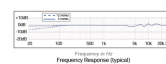

ХАРАКТЕРИСТИКИ:

- Тип: конденсаторный
- Частотный диапазон: 20 Гц – 30 кГц
- Направленность: кардиоидная
- Макс. SPL: 133 дБ @ 6 В
- Чувствительность: 6,5 мВ/Па (- 43,7 дБВ/Па)
- Выход: кольцо 1 и 2 на 6-кольцевом концентрическом разъёме
- Выходной импеданс: 0,1 Ом небалансный (кольцо 1 и 2)
- Шум: 23 дБА на выходе капсюля (A-Weighted)
- Резьба: М36 – 0,75 шаг резьбы соответствует беспроводному ручному передатчику Sennheiser
- Размеры: длина – 82,6 мм, Ø макс. – 40,6 мм, Ø мин. – 37 мм
- Вес: 0,18 кг