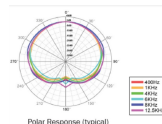

ХАРАКТЕРИСТИКИ:

- Тип: конденсаторный
- Частотный диапазон: 20 Гц – 30 кГц
- Направленность: кардиоидная
- Макс. SPL: 133 дБ @ 6 В
- Чувствительность: 6,5 мВ/Па (- 43,7 дБВ/Па)
- Выход: кольцо 1 и 2 на 6-кольцевом концентрическом разъёме
- Выходной импеданс: 0,1 Ом небалансный (кольцо 1 и 2)
- Шум: 23 дБА на выходе капсюля (A-Weighted)
- Резьба: М36 – 0,75 шаг резьбы соответствует беспроводному ручному передатчику Sennheiser
- Размеры: длина – 82,6 мм, Ø макс. – 40,6 мм, Ø мин. – 37 мм
- Вес: 0,18 кг