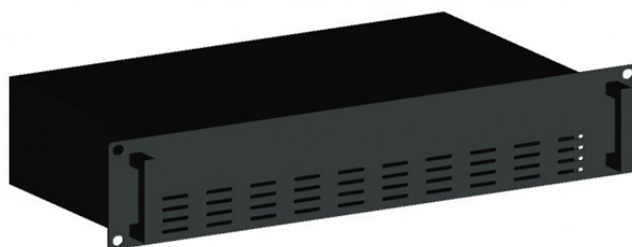

Live Sound
TRADE

ЗВУК > СИСТЕМЫ ОПОВЕЩЕНИЯ И ТРАНСЛЯЦИИ > СИСТЕМА ОПОВЕЩЕНИЯ И УПРАВЛЕНИЯ ЭВАКУАЦИЕЙ
ЛЮДЕЙ ПРИ ПОЖАРЕ

Proel EV RB4X аккумулятор

Proel EV RB4X герметичные свинцовые кислотные аккумуляторы с 10-летним сроком эксплуатации, возможность установки в 19 "стойку, защита IP30.

EV RB4X7A: 4x7,2 A/час. 12 В – 2U
EV RB4X18A: 4x18 A/час. 12 В – 4U
EV RB4X24A: 4x24 A/час. 12 В – 4U
EV RB4X33A: 4x33 A/час. 12 В – 5U
EV RB4X40A: 4x40 A/час. 12 В – 5U

Телефон:
(495) 921-45-52

Коммерческий отдел: