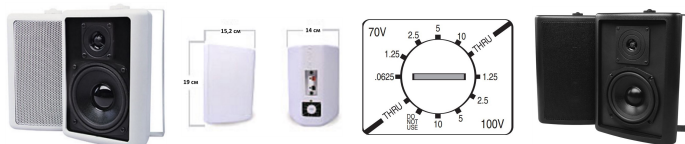

Live Sound
TRADE

ЗВУК > СИСТЕМЫ ОПОВЕЩЕНИЯ И ТРАНСЛЯЦИИ > НАСТЕННЫЕ ГРОМКОГОВОРИТЕЛИ

Posh P1 настенный громкоговоритель

Posh P1 громкоговоритель в трапециевидном корпусе, со стальным U-образным креплением для вертикального или горизонтального монтажа к стене, углу или потолку, является наиболее эффективной моделью для получения исключительного качества звука. Применяется для озвучивания ресторанов, торговых залов, рекреаций школ, храмов и т.п. Сделано в США.

ОСНОВНЫЕ СВОЙСТВА:

- Широкополосная акустическая система
- Переключение 100 В / 8 Ом
- Литой корпус из ABS
- Цвет белый или чёрный

ХАРАКТЕРИСТИКИ:

- Частотный диапазон: 90 Гц – 18 кГц
- Мощность: 35 Вт RMS
- Макс.SPL: 88 дБ, 1 Вт/1 м
- Трансформатор 70 В, 10 В
- Селектор мощность на 100 В: 0,625; 1,25; 2,5; 5; 10 Вт
- Встроенный кроссовер: 3 кГц
- НЧ драйвер: 4" драйвер с бумажным диффузором, покрытым полипропиленом, прорезиненный гофр, каптоновая катушка
- ВЧ драйвер: 0,75" твитер
- Вес: 1,8 кг