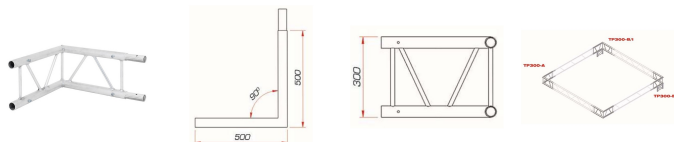

Live Sound
TRADE

СЦЕНА > ФЕРМЫ > **ФЕРМЫ ПАРАЛЛЕЛЬНЫЕ**

GUIL TP300-A угловой блок 90° для параллельной фермы

GUIL TP300-A угловой блок 90° для параллельной фермы 300 мм (Ø 50 мм x 2,5 мм).

ХАРАКТЕРИСТИКИ

Вес: 2,85 кг

Цвет: полированный алюминий

Основная труба: Ø 50 мм x 2,5 мм

Скоба: Ø 18 мм x 2 мм

Материал: алюминиевый сплав EN-AW 6082 T6

Соответствие нормам безопасности: DIN 4113; BS 8118

Телефон:
(495) 921-45-52

Коммерческий отдел: