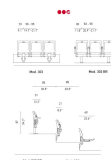

### ОСНОВНЫЕ СВОЙСТВА:

- Расстояние между осевыми линиями: 50 см без поручней и 55 см с поручнями.
- В сложенном состоянии глубина кресла составляет 20 см.
- Обслуживание: сиденье и спинка четко подходят друг к другу и защищены от грязи и пыли.
- Система Soft System: складная система имеет амортизатор, который предотвращает удары сиденья о спинку.
- Есть возможность разместить рекламу на передней и задней части кресла.
- Дополнительный комфорт: Кресла собираются индивидуально на опорную балку с возможностью изменять расстояния между осями, что позволяет регулировать уровень комфорта для пользователей. Могут быть добавлены подушки с обивкой.
- Противопожарная безопасность: модель отвечает требованиям международного законодательства.